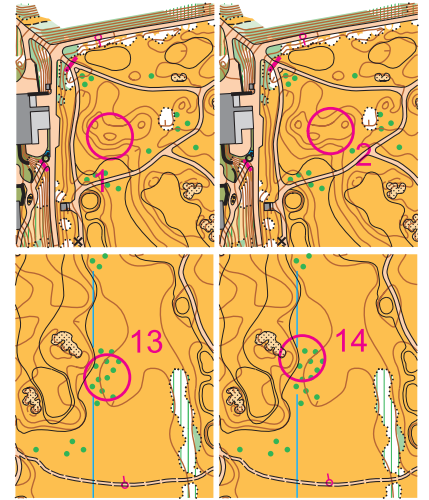

Golf club

1:5000, E 0.5m

E, A	1.4 km			
1 A-D ↘	○			↓
2 A-D) (↓
3 A-B ↓	≡		↖	←
4 A ▲		○		
5 A) (
6 A ○				
7 A ↘	⌢		○	
8 A ○			○	
9 A ○				
10 A) (
11 A ↖	⌢			
12 A-C ≡		○		↘
13 A-E	△		○	↑
14 A-E ↖	△ △		≡	↑
15 A-D ○				↓
16 A-D ⌢				↓
17 A-C ○		○		←
18 A-C ≡		○		↙
19 A-C ○				→
20 A-C ∩		≡		→
21 A-C ∴		○		→
22 A-E ⌢		○		→
23 A-E ○		○		↘

Special symbols

x information desk

Evidence map OB: 12 06 02 T

Mapoval a kreslil (měř. 1:5000, 1:12)
v programu OCAD 7.0, lic. 3015: Tomáš Leštínský
Hlavní kartograf: Tomáš Leštínský
Zpracoval: Tomáš Leštínský © 2014
Tisk: Reklamy Jilemnice
Mapové podklady: laserscanning
Vydal: KOB Dobruška

Správce mapy: tomas.lestinsky@atlas.cz

Golf & Spa
KUNĚTICKÁ HORA

Limit: 110 min (+ 5min para)