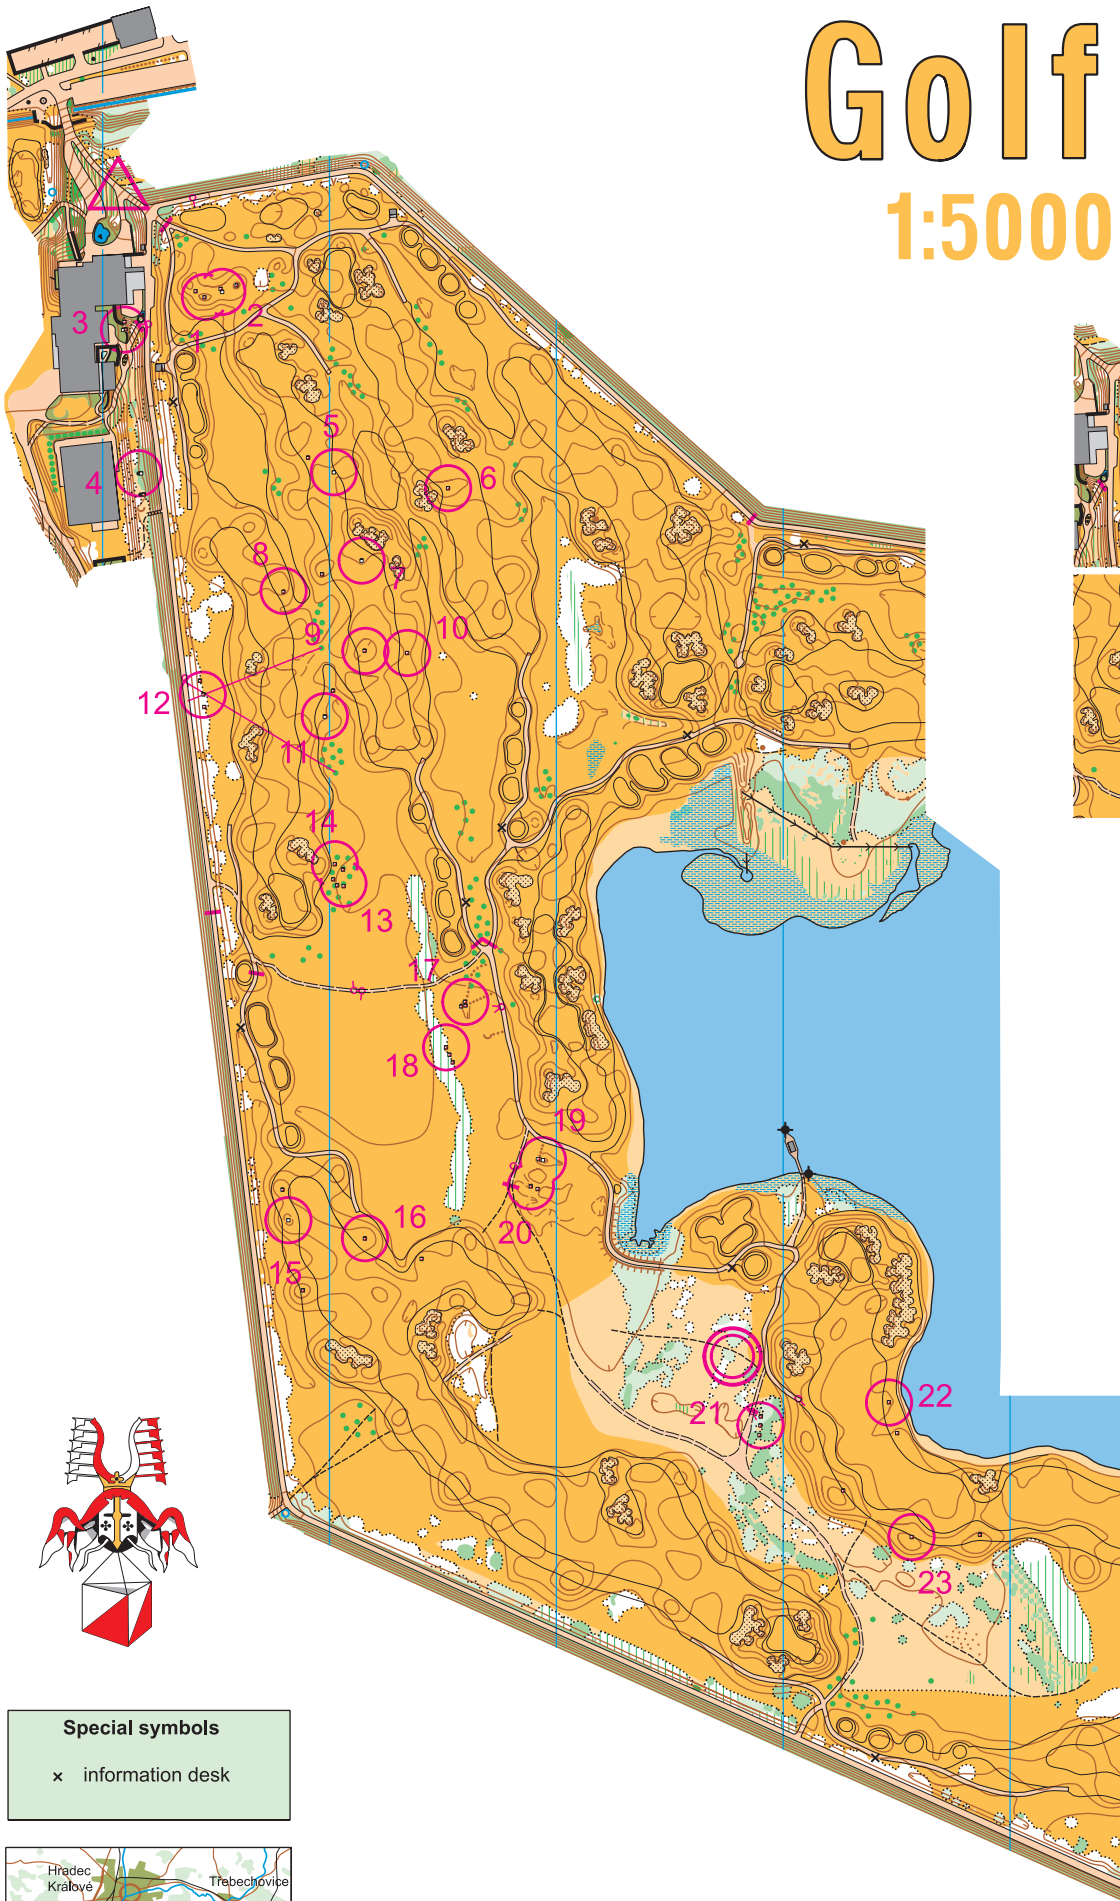

Golf club

1:5000, E 0.5m

E, A	1.4 km			
1 A-D ↘	○			↓
2 A-D) (↓
3 A-B ↓	≡		↖	←
4 A ▲		○		
5 A) (
6 A ○				
7 A ↘	⌢		○	
8 A ○			○	
9 A ○				
10 A) (
11 A ↖	⌢			
12 A-C ≡		○		↘
13 A-E	△		○	↑
14 A-E ↖	△ △		≡	↑
15 A-D ○				↓
16 A-D ⌢				↓
17 A-C ○		○		←
18 A-C ≡		○		↙
19 A-C ○				→
20 A-C ∩		≡		→
21 A-C ∴		○		→
22 A-E ⌢		○		→
23 A-E ○		○		↘

Special symbols

x information desk

Evidence map OB: 12 06 02 T

Mapoval a kreslil (měř. 1:5000, 1:12)
v programu OCAD 7.0, lic. 3015: Tomáš Leštínský
Hlavní kartograf: Tomáš Leštínský
Zpracoval: Tomáš Leštínský © 2014
Tisk: Reklamy Jilemnice
Mapové podklady: laserscanning
Vydal: KOB Dobruška

Správce mapy: tomas.lestinsky@atlas.cz

Golf & Spa
KUNĚTICKÁ HORA

Limit: 110 min (+ 5min para)